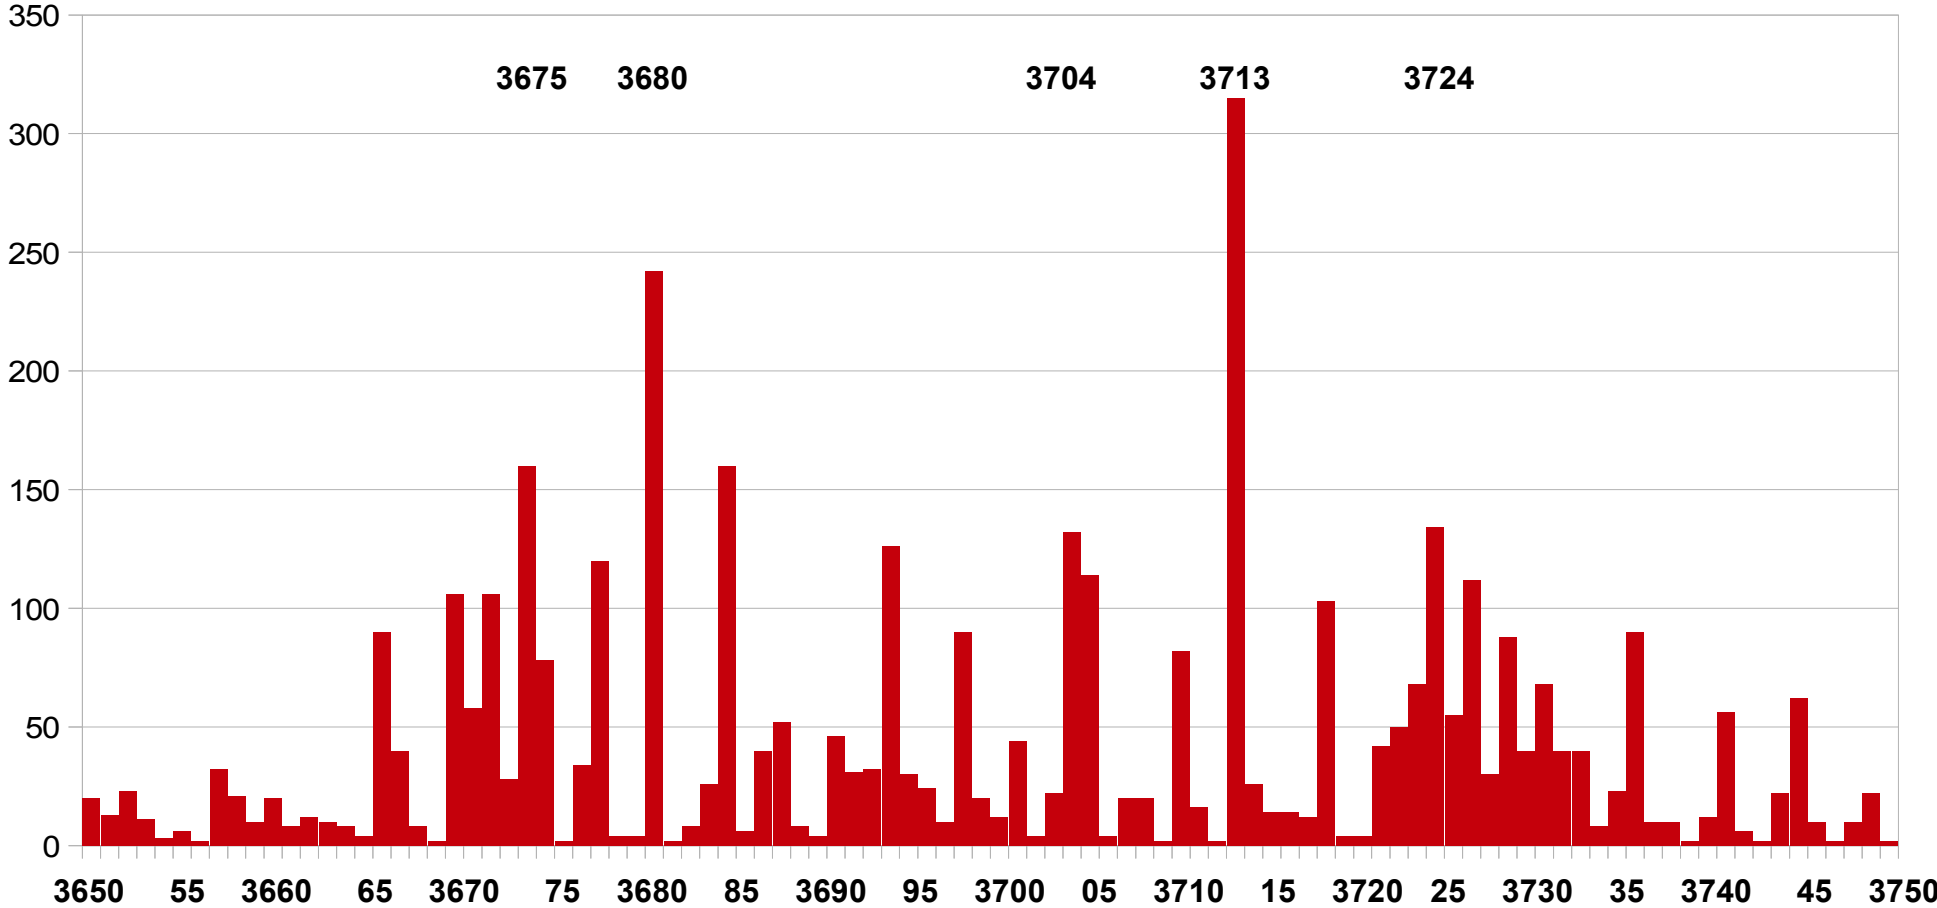

MITKÄ OVAT SUOSITUIMMAT SSB-TAAJUUDET 80 M:LLÄ?

Lähde: Kilpailulokien taajuustieto