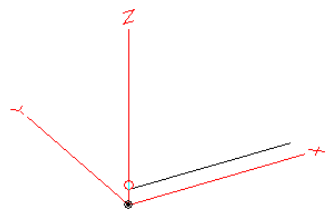

Super Vätyksen antenniklinikka

2. Kuinka monta radiaalia? **Huono maa 0.002 S/m**