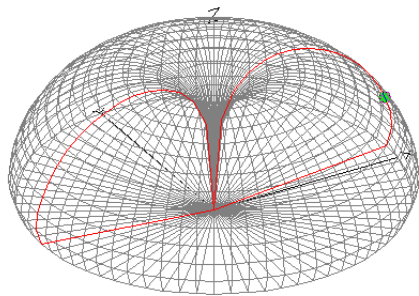

1 radiaali

EZNEC+