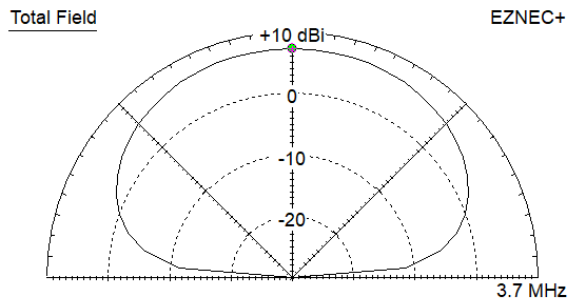

Super Vätyksen antenniklinikka

80 metrin OCF dipoli (Windom)

20 metrillä

10 metrillä

Super Vätyksen antenniklinikka

Päästä syötetty 80m HWEF (Half Wave End fed)

Perustaajuudella 80m

40 metrillä

Super Vätyksen antenniklinikka

Päästä syötetty 80m HWEF (Half Wave End fed)

20 metrillä

10 metrillä