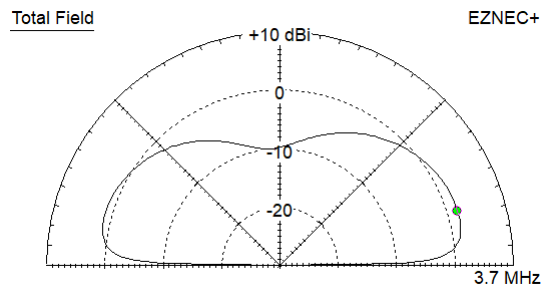

100 radiaalia

EZNEC+

1.90 dBi @ 17°