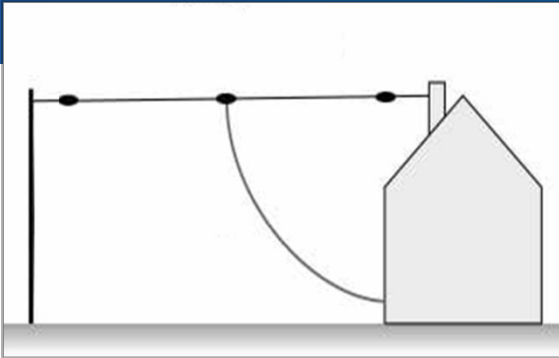

Super Vätyksen antenniklinikka

SRAL Kesäleiri 2023 Vierumäki
Matti Hohtola OH7SV