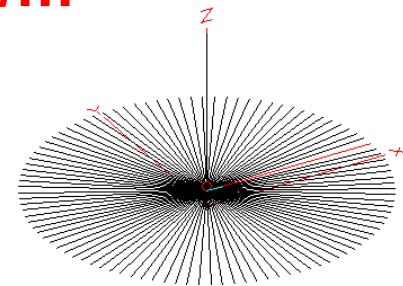

4 radiaalia

EZNEC+