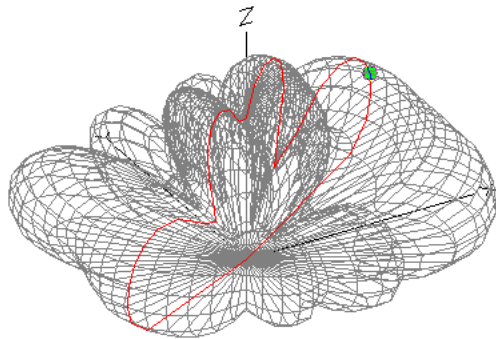

Super Vätyksen antenniklinikka

80 metrin OCF dipoli (Windom)

20 metrillä

10 metrillä

Super Vätyksen antenniklinikka

Päästä syötetty 80m HWEF (Half Wave End fed)

Perustaajuudella 80m

40 metrillä

Super Vätyksen antenniklinikka

Päästä syötetty 80m HWEF (Half Wave End fed)

20 metrillä

10 metrillä