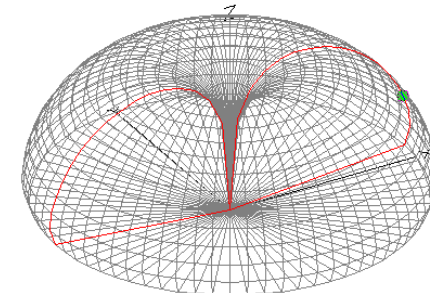

100 radiaalia

EZNEC+

1.90 dBi @ 17°