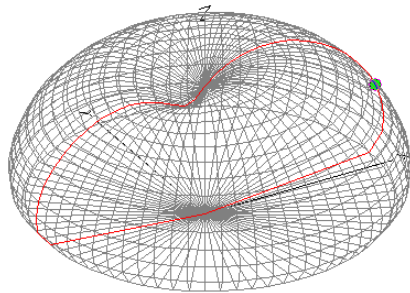

-0.56 dBi @ 27°

0.21 dBi @ 24°

0.38 dBi @ 24°

Super Vätyksen antenniklinikka

2. Kuinka monta radiaalia? Hyvä maa 0.05 S/m

1 radiaali

EZNEC+

4 radiaalia