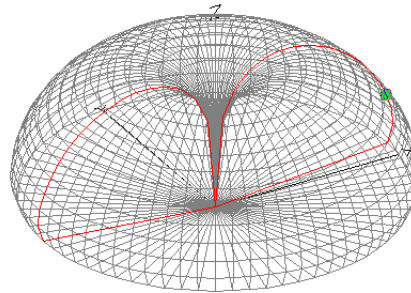

4 radiaalia

EZNEC+