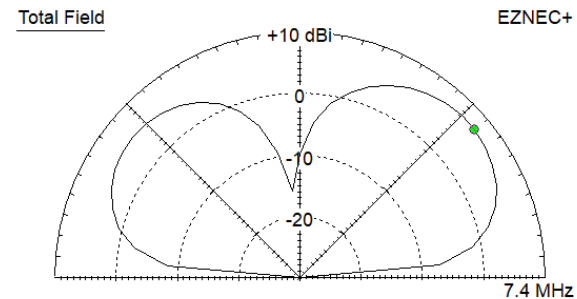

EZNEC+

20 metrillä

Total Field

EZNEC+

Super Vätyksen antenniklinikka

80 metrin OCF dipoli (Windom)

Perustaajuudella 80m

40 metrillä