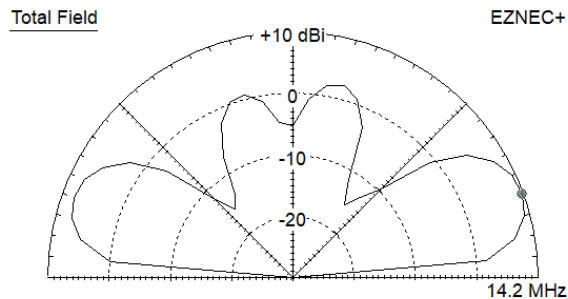

Super Vätyksen antenniklinikka

80 metrin OCF dipoli (Windom)

20 metrillä

10 metrillä

Super Vätyksen antenniklinikka

Päästä syötetty 80m HWEF (Half Wave End fed)

Perustaajuudella 80m

40 metrillä

Super Vätyksen antenniklinikka

Päästä syötetty 80m HWEF (Half Wave End fed)

20 metrillä

10 metrillä