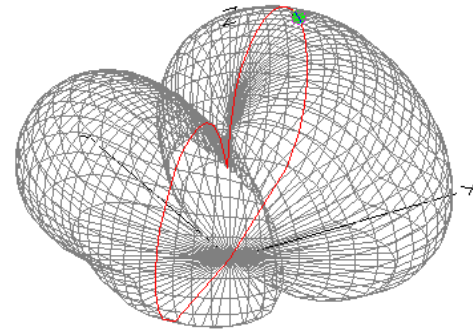

Jatketaan keskustelua antenneista...

Kysymyksiä...

Super Vätyksen antenniklinikka

Seuraavilla sivuilla lisämateriaalia

Super Vätyksen antenniklinikka

80 metrin vaaka looppi ylemmillä bandeilla

40 metrillä

Total Field

EZNEC+

20 metrillä

Total Field

EZNEC+

Super Vätyksen antenniklinikka

80 metrin OCF dipoli (Windom)

Perustaajuudella 80m

40 metrillä

Super Vätyksen antenniklinikka

80 metrin OCF dipoli (Windom)

20 metrillä

10 metrillä

Super Vätyksen antenniklinikka

Päästä syötetty 80m HWEF (Half Wave End fed)

Perustaajuudella 80m

40 metrillä

Super Vätyksen antenniklinikka

Päästä syötetty 80m HWEF (Half Wave End fed)

20 metrillä

10 metrillä