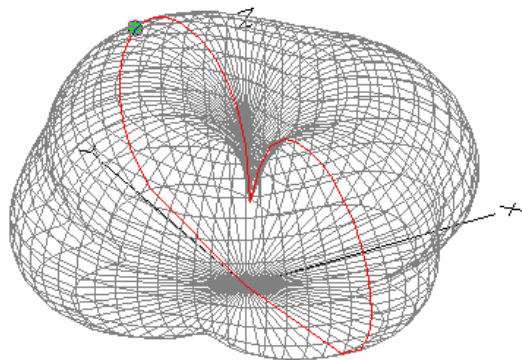

Jatketaan keskustelua antenneista...

Kysymyksiä...

Super Vätyksen antenniklinikka

Seuraavilla sivuilla lisämateriaalia

Super Vätyksen antenniklinikka

80 metrin vaaka looppi ylemmillä bandeilla

40 metrillä

Total Field