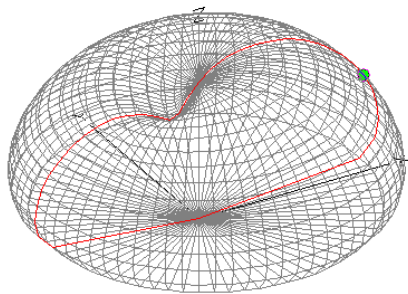

Yritetään yhdessä löytää vastauksia askarruttaviin antennikysymyksiin.

Super Vätyksen antenniklinikka

1. Kumpi on parempi 80 metrin kotimaan antenni?

Dipoli

7.2 dBi @ 90°
5.3 dBi @ 45°

Vaaka looppi

7.7 dBi @ 90°
4.5 dBi @ 45°

Super Vätyksen antenniklinikka

2. Kuinka monta radiaalia? **Huono maa 0.002 S/m**

1 radiaali

EZNEC+

4 radiaalia

EZNEC+

100 radiaalia

EZNEC+