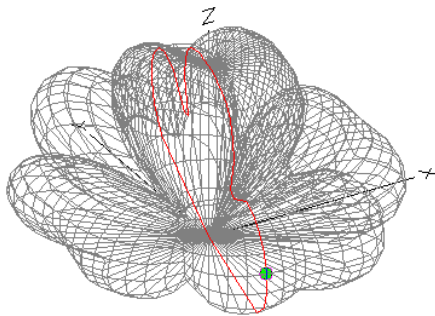

EZNEC+

20 metrillä

Total Field

EZNEC+

Super Vätyksen antenniklinikka

80 metrin OCF dipoli (Windom)

Perustaajuudella 80m

40 metrillä

Super Vätyksen antenniklinikka

80 metrin OCF dipoli (Windom)

20 metrillä

10 metrillä

Super Vätyksen antenniklinikka

Päästä syötetty 80m HWEF (Half Wave End fed)

Perustaajuudella 80m

40 metrillä

Super Vätyksen antenniklinikka

Päästä syötetty 80m HWEF (Half Wave End fed)

20 metrillä

10 metrillä