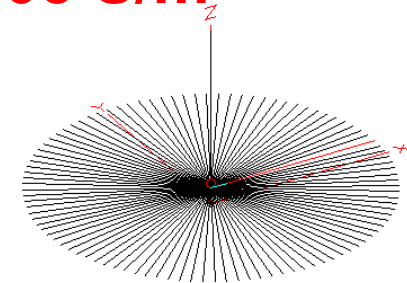

4 radiaalia

EZNEC+