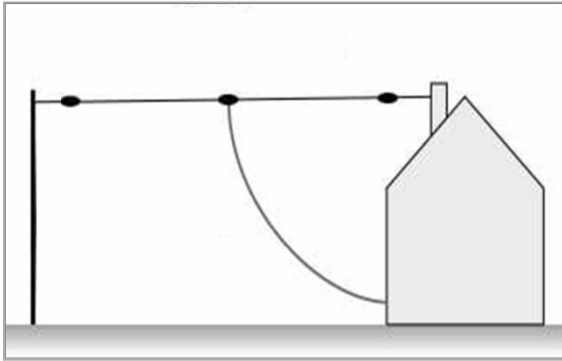

Super Vätyksen antenniklinikka

Tervetuloa antenniklinikalle!

Alustuksen jälkeen sana on vapaa ja kysymykset ovat tervetulleita.

Yritetään yhdessä löytää vastauksia askarruttaviin antennikysymyksiin.