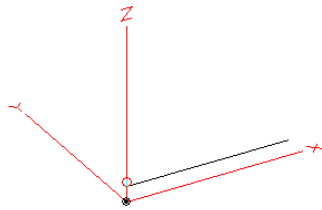

-0.56 dBi @ 27°

0.21 dBi @ 24°

0.38 dBi @ 24°

Super Vätyksen antenniklinikka

2. Kuinka monta radiaalia? Hyvä maa 0.05 S/m

1 radiaali

EZNEC+

4 radiaalia