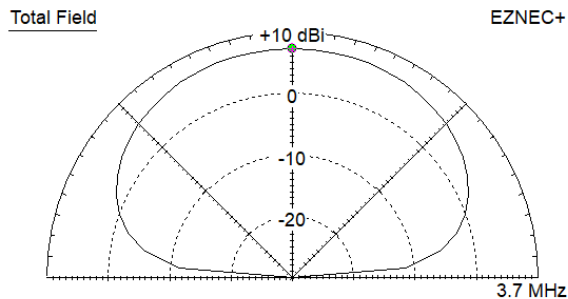

EZNEC+

20 metrillä

Total Field

EZNEC+

Super Vätyksen antenniklinikka

80 metrin OCF dipoli (Windom)

Perustaajuudella 80m

40 metrillä