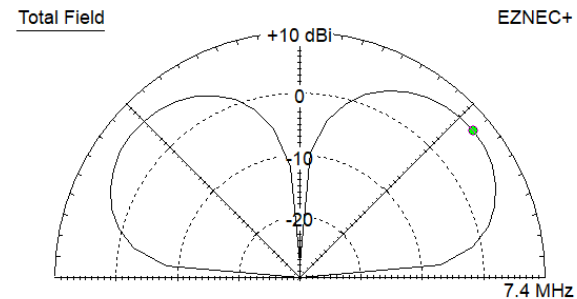

Super Vätyksen antenniklinikka

80 metrin OCF dipoli (Windom)

20 metrillä

10 metrillä

Super Vätyksen antenniklinikka

Päästä syötetty 80m HWEF (Half Wave End fed)

Perustaajuudella 80m

40 metrillä