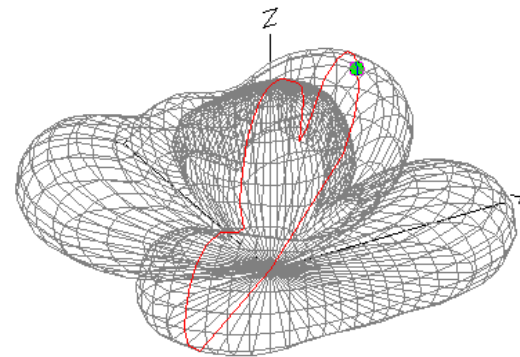

20 metrillä