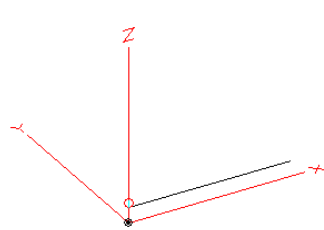

EZNEC+

100 radiaalia

EZNEC+

1.90 dBi @ 17°

2.57 dBi @ 17°

2.69 dBi @ 17°

Super Vätyksen antenniklinikka

2. Kuinka monta radiaalia? **Merivesi 5 S/m**