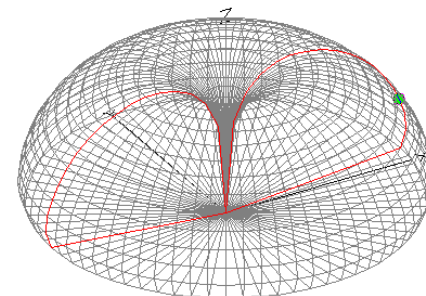

1 radiaali

EZNEC+

4 radiaalia

EZNEC+

100 radiaalia

EZNEC+

4.29 dBi @ 8°

4.55 dBi @ 8°

Jatketaan keskustelua antenneista...

Kysymyksiä...

Super Vätyksen antenniklinikka

Seuraavilla sivuilla lisämateriaalia

Super Vätyksen antenniklinikka

80 metrin vaaka looppi ylemmillä bandeilla

40 metrillä

Total Field