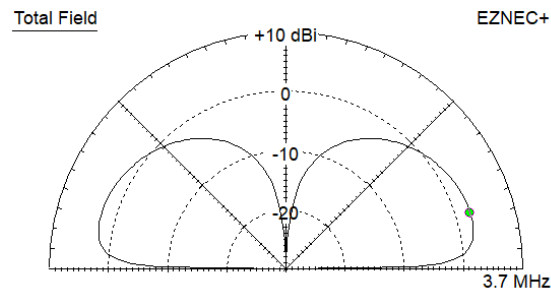

EZNEC+

100 radiaalia

EZNEC+

1.90 dBi @ 17°

2.57 dBi @ 17°

2.69 dBi @ 17°

Super Vätyksen antenniklinikka

2. Kuinka monta radiaalia? **Merivesi 5 S/m**