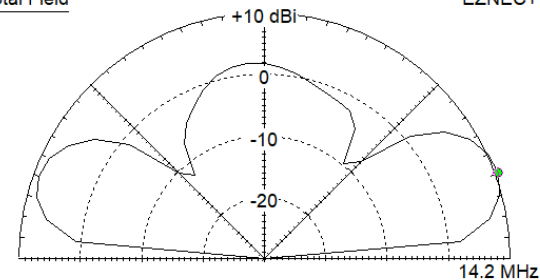

EZNEC+

20 metrillä

Total Field

EZNEC+

Super Vätyksen antenniklinikka

80 metrin OCF dipoli (Windom)

Perustaajuudella 80m

40 metrillä

Super Vätyksen antenniklinikka

80 metrin OCF dipoli (Windom)

20 metrillä

10 metrillä

Super Vätyksen antenniklinikka

Päästä syötetty 80m HWEF (Half Wave End fed)

Perustaajuudella 80m

40 metrillä