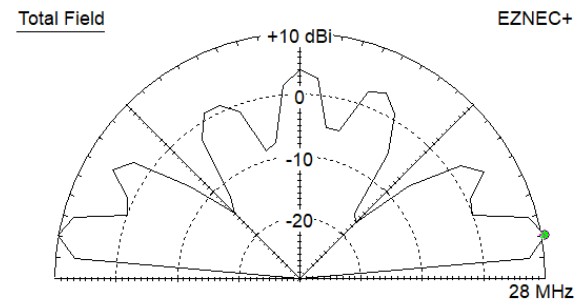

Super Vätyksen antenniklinikka

80 metrin OCF dipoli (Windom)

20 metrillä

10 metrillä

Super Vätyksen antenniklinikka

Päästä syötetty 80m HWEF (Half Wave End fed)

Perustaajuudella 80m

40 metrillä

Super Vätyksen antenniklinikka

Päästä syötetty 80m HWEF (Half Wave End fed)

20 metrillä

10 metrillä