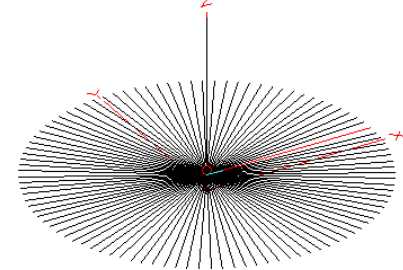

Super Vätyksen antenniklinikka

2. Kuinka monta radiaalia? **Huono maa 0.002 S/m**

1 radiaali

EZNEC+

4 radiaalia

EZNEC+

100 radiaalia

EZNEC+