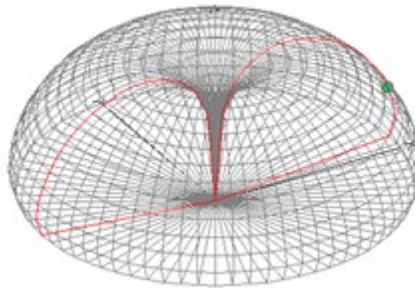

Super Vätyksen antenniklinikka

SRAL Kesäleiri 2023 Vierumäki
Matti Hohtola OH7SV

Super Vätyksen antenniklinikka

Tervetuloa antenniklinikalle!

Alustuksen jälkeen sana on vapaa ja kysymykset ovat tervetulleita.

Yritetään yhdessä löytää vastauksia askarruttaviin antennikysymyksiin.

Super Vätyksen antenniklinikka

1. Kumpi on parempi 80 metrin kotimaan antenni?

Dipoli

7.2 dBi @ 90°
5.3 dBi @ 45°

Vaaka looppi

7.7 dBi @ 90°
4.5 dBi @ 45°

Super Vätyksen antenniklinikka

Päästä syötetty 80m HWEF (Half Wave End fed)

20 metrillä

10 metrillä