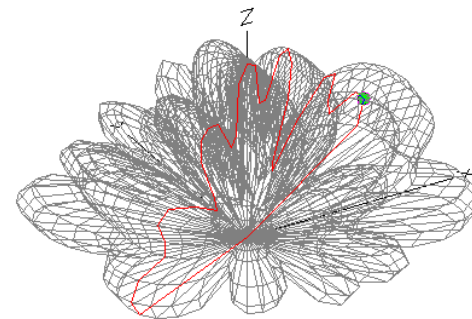

Super Vätyksen antenniklinikka

80 metrin OCF dipoli (Windom)

20 metrillä

10 metrillä

Super Vätyksen antenniklinikka

Päästä syötetty 80m HWEF (Half Wave End fed)

Perustaajuudella 80m

40 metrillä

Super Vätyksen antenniklinikka

Päästä syötetty 80m HWEF (Half Wave End fed)

20 metrillä

10 metrillä