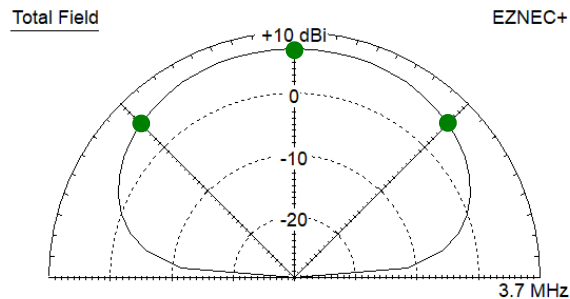

Super Vätyksen antenniklinikka

1. Kumpi on parempi 80 metrin kotimaan antenni?

Dipoli

7.2 dBi @ 90°
5.3 dBi @ 45°