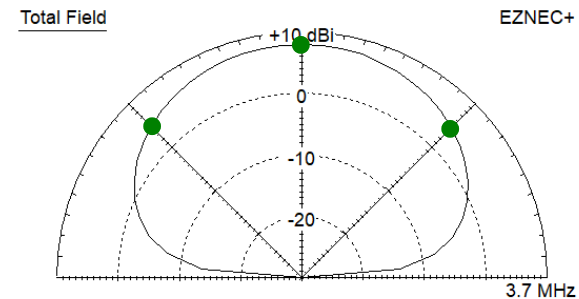

Yritetään yhdessä löytää vastauksia askarruttaviin antennikysymyksiin.

Super Vätyksen antenniklinikka

1. Kumpi on parempi 80 metrin kotimaan antenni?

Dipoli

7.2 dBi @ 90°
5.3 dBi @ 45°

Vaaka looppi

7.7 dBi @ 90°
4.5 dBi @ 45°