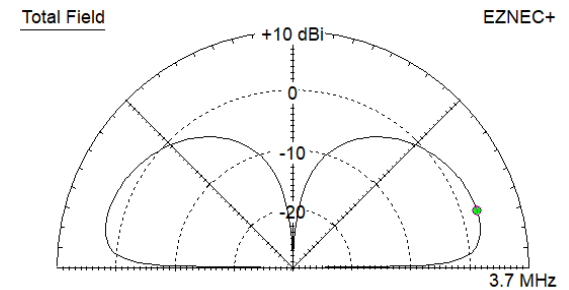

EZNEC+

100 radiaalia

EZNEC+

1.90 dBi @ 17°

2.57 dBi @ 17°

2.69 dBi @ 17°

Super Vätyksen antenniklinikka

2. Kuinka monta radiaalia? **Merivesi 5 S/m**