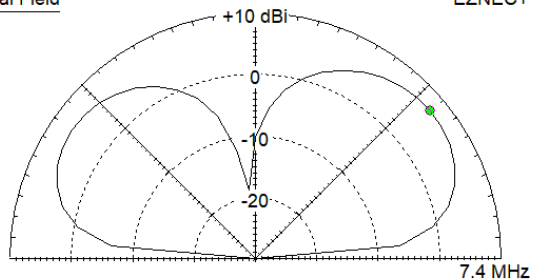

Total Field

EZNEC+