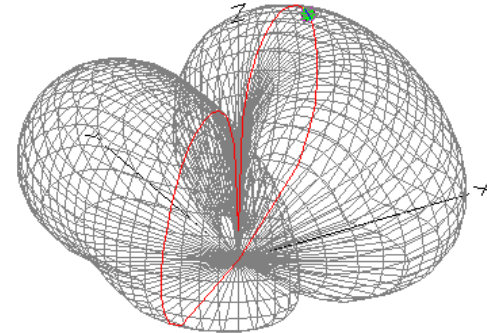

Super Vätyksen antenniklinikka

80 metrin OCF dipoli (Windom)

20 metrillä

10 metrillä

Super Vätyksen antenniklinikka

Päästä syötetty 80m HWEF (Half Wave End fed)

Perustaajuudella 80m

40 metrillä

Super Vätyksen antenniklinikka

Päästä syötetty 80m HWEF (Half Wave End fed)

20 metrillä

10 metrillä