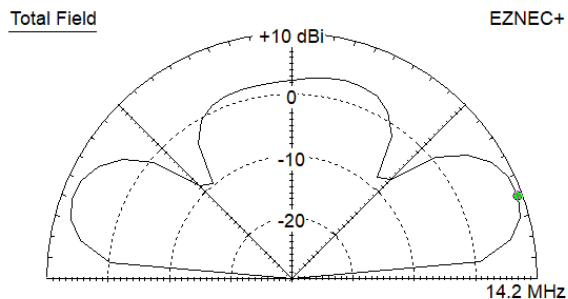

Super Vätyksen antenniklinikka

80 metrin OCF dipoli (Windom)

20 metrillä

10 metrillä

Super Vätyksen antenniklinikka

Päästä syötetty 80m HWEF (Half Wave End fed)

Perustaajuudella 80m

40 metrillä

Super Vätyksen antenniklinikka

Päästä syötetty 80m HWEF (Half Wave End fed)

20 metrillä

10 metrillä