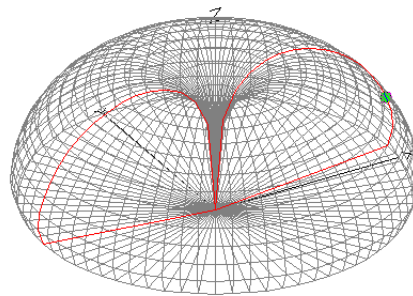

4 radiaalia

EZNEC+